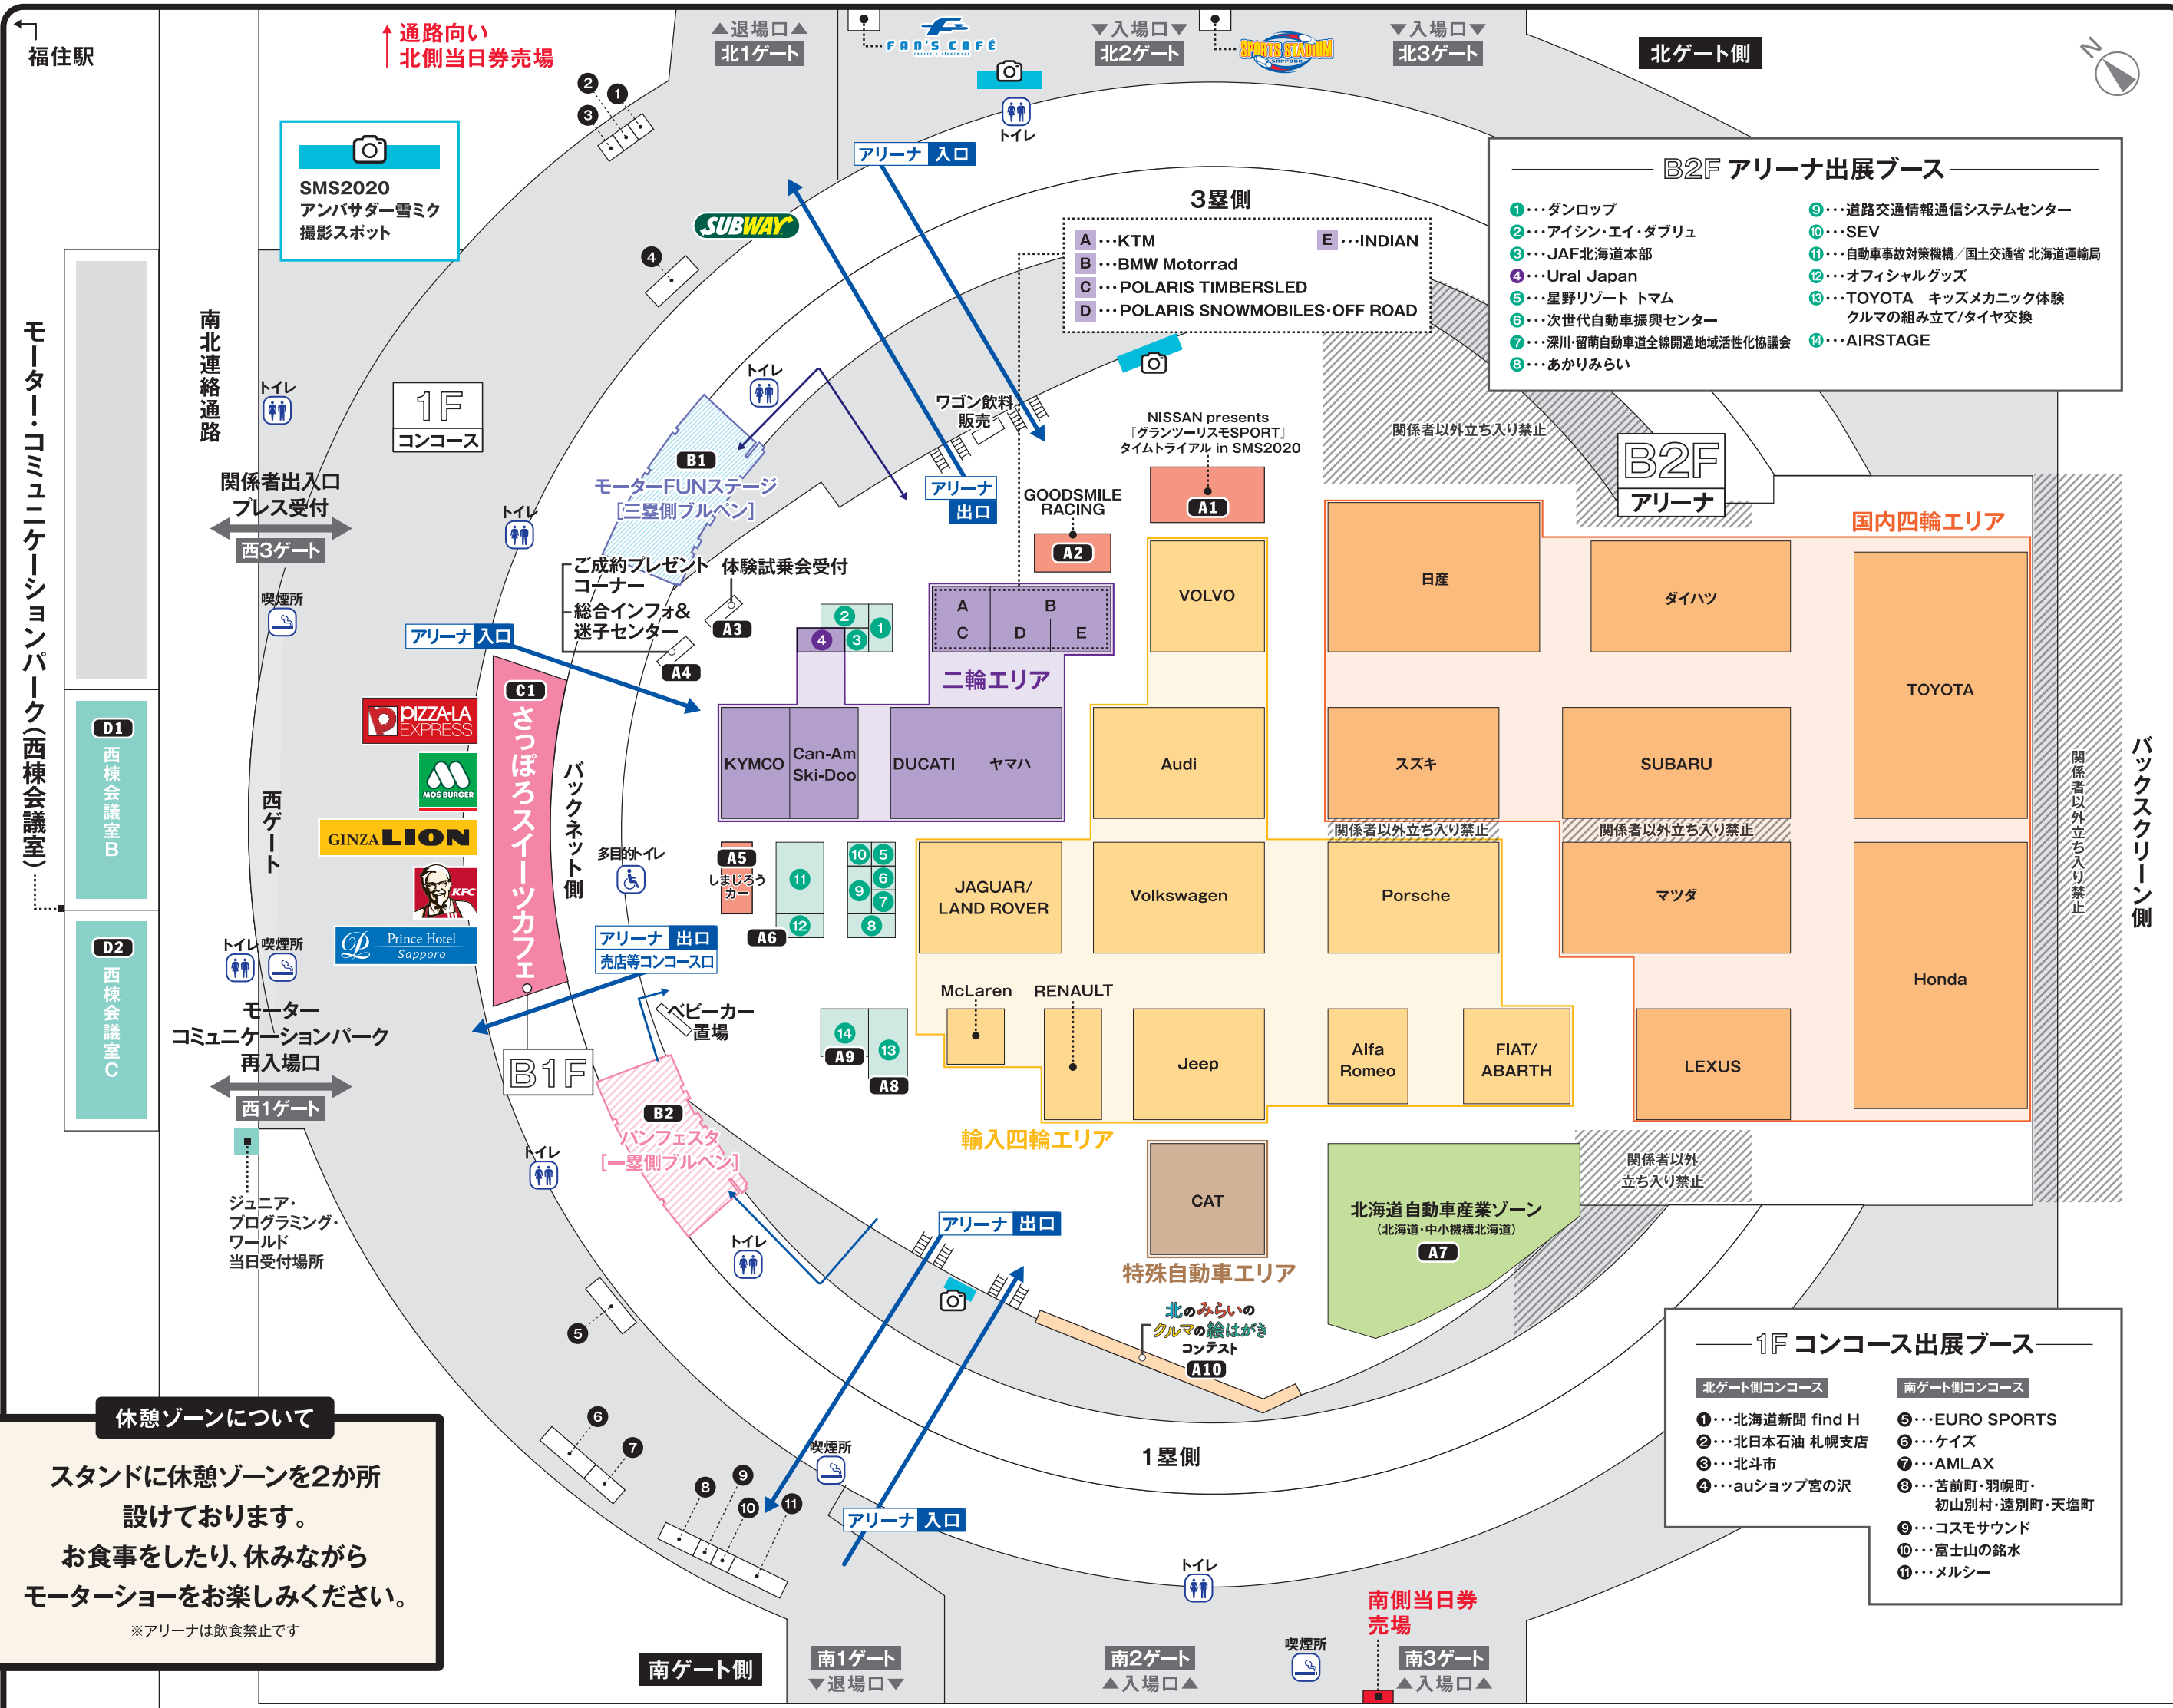

Sapporo Dome Venue MAP 会場マップ

- B2F アリーナ出展ブース**
- ①...ダンロップ
 - ②...アイシン・エイ・ダブルユ
 - ③...JAF北海道本部
 - ④...Ural Japan
 - ⑤...星野リゾート トマム
 - ⑥...次世代自動車振興センター
 - ⑦...深川・留萌自動車道全線開通地域活性化協議会
 - ⑧...あかりみらい
 - ⑨...道路交通情報通信システムセンター
 - ⑩...SEV
 - ⑪...自動車事故対策機構/国土交通省 北海道運輸局
 - ⑫...オフィシャルグッズ
 - ⑬...TOYOTA キッズメカニック体験 クルマの組み立て/タイヤ交換
 - ⑭...AIRSTAGE

- 1F コンコース出展ブース**
- | 北ゲート側コンコース | 南ゲート側コンコース |
|------------------|--------------------------|
| ①...北海道新聞 find H | ⑤...EURO SPORTS |
| ②...北日本石油 札幌支店 | ⑥...ケイズ |
| ③...北斗市 | ⑦...AMLAX |
| ④...auショップ宮の沢 | ⑧...苫前町・羽幌町・初山別村・遠別町・天塩町 |
| | ⑨...コスモサウンド |
| | ⑩...富士山の銘水 |
| | ⑪...メルシー |

休憩ゾーンについて

スタンドに休憩ゾーンを2か所設けております。お食事をしたり、休みながらモーターショーをお楽しみください。

※アリーナは飲食禁止です

モーター・コミュニケーションパーク(西棟会議室)

D1 西棟会議室B

D2 西棟会議室C

バックスクリーン側

関係者以外立ち入り禁止

シャトルバスターミナル →

レッドブル・ジャパン